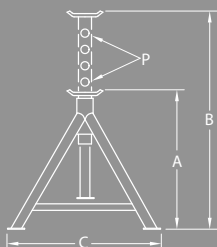

Podpory pod osie

| | Model | Max (Ton) | A (mm) | B (mm) | C (mm) | P (mm) | Kg |
|---|----------|-----------|--------|--------|--------|--------|------|
| 1 | CAX 2H | 2 | 430 | 740 | 445 | 6 | 5,8 |
| 2 | CAX 3 | 3 | 315 | 540 | 330 | 6 | 3,9 |
| 3 | CAX 5 | 5 | 365 | 605 | 420 | 6 | 6,5 |
| 4 | CAX 8 | 8 | 370 | 600 | 430 | 6 | 9,7 |
| 5 | CAX 8H | 8 | 550 | 970 | 600 | 7 | 13,8 |
| 6 | CAX 12S | 12 | 320 | 500 | 230 | Stolpe | 11,6 |
| 7 | CAX 12HS | 12 | 475 | 725 | 395 | Stolpe | 15,0 |

Podnośniki butelkowe

| | Model | Max (Ton) | A (mm) | B (mm) | C (mm) | D (mm) | E (mm) | F (mm) | Kg |
|---|----------|-----------|--------|--------|--------|--------|---------|--------|------|
| 1 | CBJ 3 | 3 | 170 | 100 | 60 | 330 | 105x108 | 25 | 3,6 |
| 2 | CBJ 5 | 5 | 202 | 111 | 75 | 388 | 115x118 | 32 | 4,7 |
| 3 | CBJ 10 | 10 | 228 | 153 | 90 | 471 | 136x139 | 40 | 8,0 |
| 4 | CBJ 15 | 15 | 222 | 127 | 69 | 418 | 135x138 | 41 | 8,6 |
| 5 | CBJ 20 | 20 | 211 | 137 | 61 | 409 | 140x153 | 46 | 9,8 |
| 6 | CBJ 25 | 25 | 246 | 158 | 62 | 466 | 155x168 | 50 | 12,3 |
| 7 | CBJ 30 | 30 | 235 | 147 | 56 | 438 | 172x173 | 57 | 15,9 |
| 8 | CBJ-T 10 | 10 | 233 | 258 | 47 | 538 | 170x173 | 40 | 14,4 |