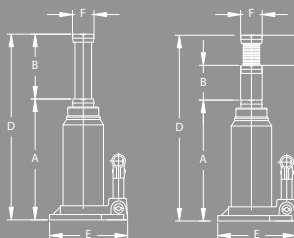

Podpory pod osie

| | Model | Max (Ton) | A (mm) | B (mm) | C (mm) | P (mm) | Kg |
|---|----------|-----------|--------|--------|--------|--------|------|
| 1 | CAX 2H | 2 | 430 | 740 | 445 | 6 | 5,8 |
| 2 | CAX 3 | 3 | 315 | 540 | 330 | 6 | 3,9 |
| 3 | CAX 5 | 5 | 365 | 605 | 420 | 6 | 6,5 |
| 4 | CAX 8 | 8 | 370 | 600 | 430 | 6 | 9,7 |
| 5 | CAX 8H | 8 | 550 | 970 | 600 | 7 | 13,8 |
| 6 | CAX 12S | 12 | 320 | 500 | 230 | Stolpe | 11,6 |
| 7 | CAX 12HS | 12 | 475 | 725 | 395 | Stolpe | 15,0 |

Podnośniki butelkowe

| | Model | Max (Ton) | A (mm) | B (mm) | C (mm) | D (mm) | E (mm) | F (mm) | Kg |
|---|----------|-----------|--------|--------|--------|--------|---------|--------|------|
| 1 | CBJ 3 | 3 | 170 | 100 | 60 | 330 | 105x108 | 25 | 3,6 |
| 2 | CBJ 5 | 5 | 202 | 111 | 75 | 388 | 115x118 | 32 | 4,7 |
| 3 | CBJ 10 | 10 | 228 | 153 | 90 | 471 | 136x139 | 40 | 8,0 |
| 4 | CBJ 15 | 15 | 222 | 127 | 69 | 418 | 135x138 | 41 | 8,6 |
| 5 | CBJ 20 | 20 | 211 | 137 | 61 | 409 | 140x153 | 46 | 9,8 |
| 6 | CBJ 25 | 25 | 246 | 158 | 62 | 466 | 155x168 | 50 | 12,3 |
| 7 | CBJ 30 | 30 | 235 | 147 | 56 | 438 | 172x173 | 57 | 15,9 |
| 8 | CBJ-T 10 | 10 | 233 | 258 | 47 | 538 | 170x173 | 40 | 14,4 |