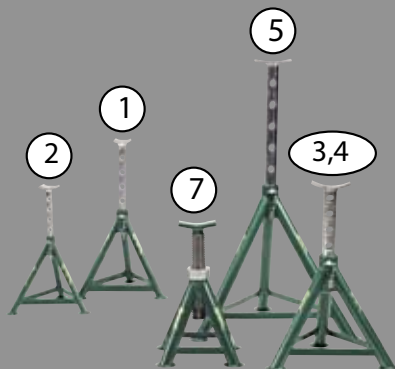

Podpory pod osie

| | Model | Max (Ton) | A (mm) | B (mm) | C (mm) | P (mm) | Kg |
|---|----------|-----------|--------|--------|--------|--------|------|
| 1 | CAX 2H | 2 | 430 | 740 | 445 | 6 | 5,8 |
| 2 | CAX 3 | 3 | 315 | 540 | 330 | 6 | 3,9 |
| 3 | CAX 5 | 5 | 365 | 605 | 420 | 6 | 6,5 |
| 4 | CAX 8 | 8 | 370 | 600 | 430 | 6 | 9,7 |
| 5 | CAX 8H | 8 | 550 | 970 | 600 | 7 | 13,8 |
| 6 | CAX 12S | 12 | 320 | 500 | 230 | Stolpe | 11,6 |
| 7 | CAX 12HS | 12 | 475 | 725 | 395 | Stolpe | 15,0 |

Podnośniki butelkowe

| | Model | Max (Ton) | A (mm) | B (mm) | C (mm) | D (mm) | E (mm) | F (mm) | Kg |
|---|----------|-----------|--------|--------|--------|--------|---------|--------|------|
| 1 | CBJ 3 | 3 | 170 | 100 | 60 | 330 | 105x108 | 25 | 3,6 |
| 2 | CBJ 5 | 5 | 202 | 111 | 75 | 388 | 115x118 | 32 | 4,7 |
| 3 | CBJ 10 | 10 | 228 | 153 | 90 | 471 | 136x139 | 40 | 8,0 |
| 4 | CBJ 15 | 15 | 222 | 127 | 69 | 418 | 135x138 | 41 | 8,6 |
| 5 | CBJ 20 | 20 | 211 | 137 | 61 | 409 | 140x153 | 46 | 9,8 |
| 6 | CBJ 25 | 25 | 246 | 158 | 62 | 466 | 155x168 | 50 | 12,3 |
| 7 | CBJ 30 | 30 | 235 | 147 | 56 | 438 | 172x173 | 57 | 15,9 |
| 8 | CBJ-T 10 | 10 | 233 | 258 | 47 | 538 | 170x173 | 40 | 14,4 |